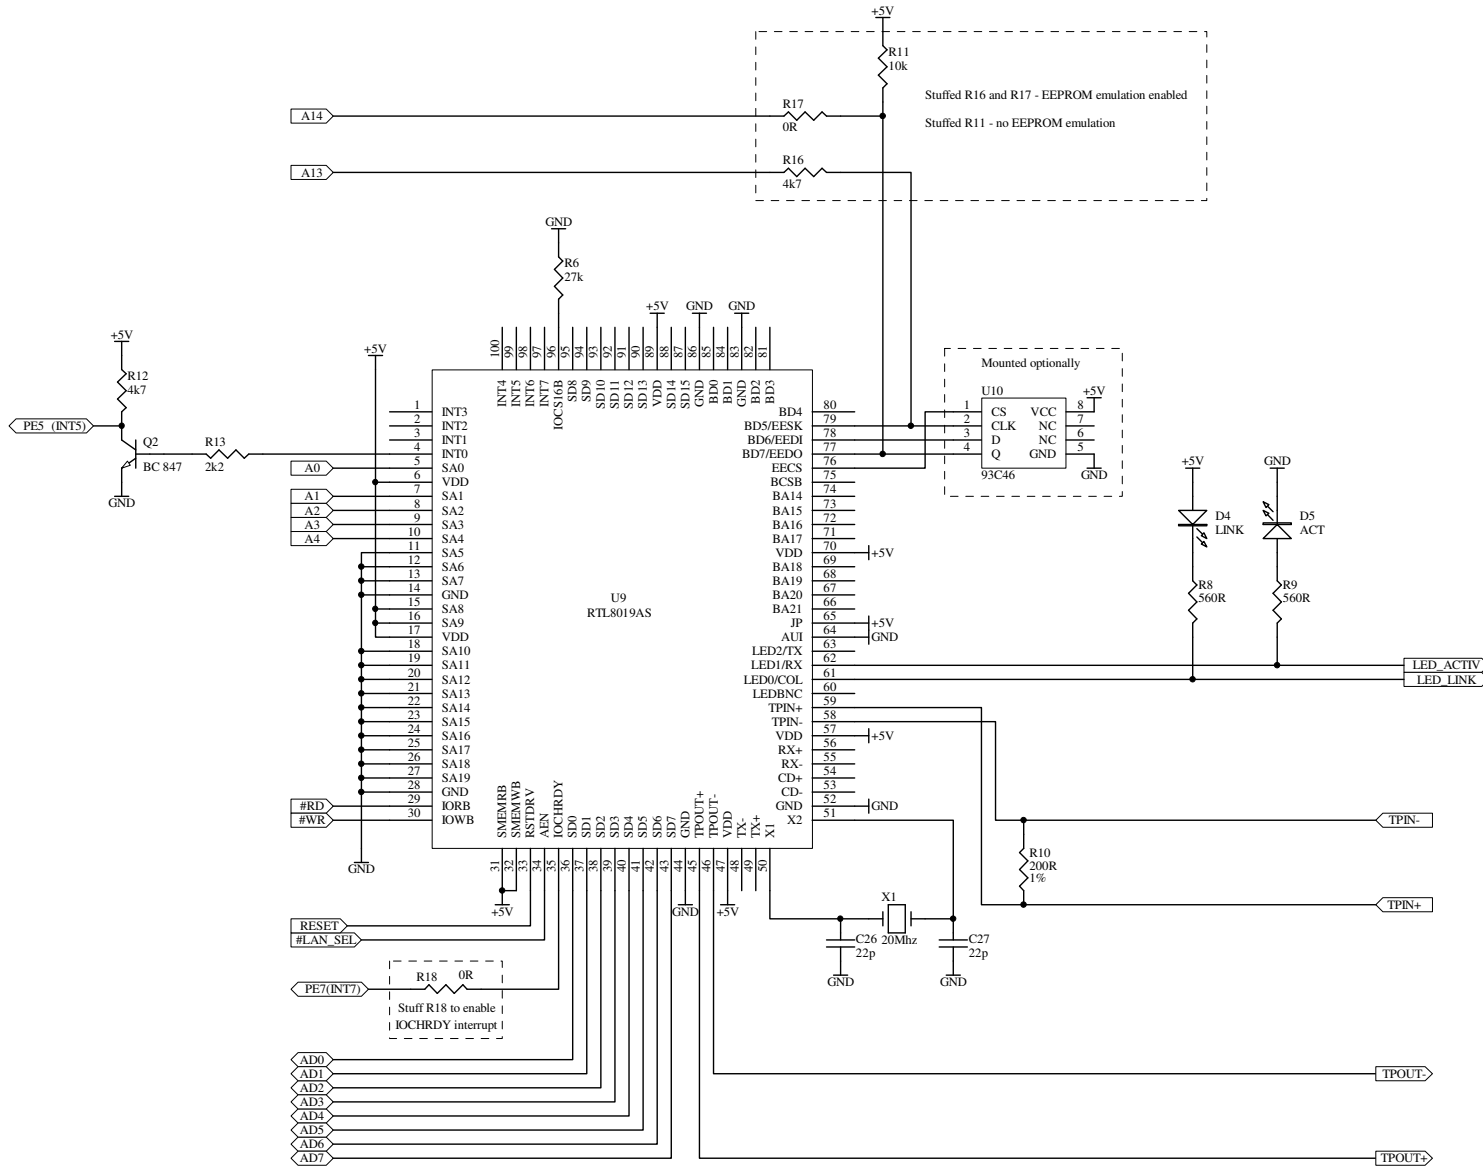

CPU, RAM, DataFlash, RTC

LAN