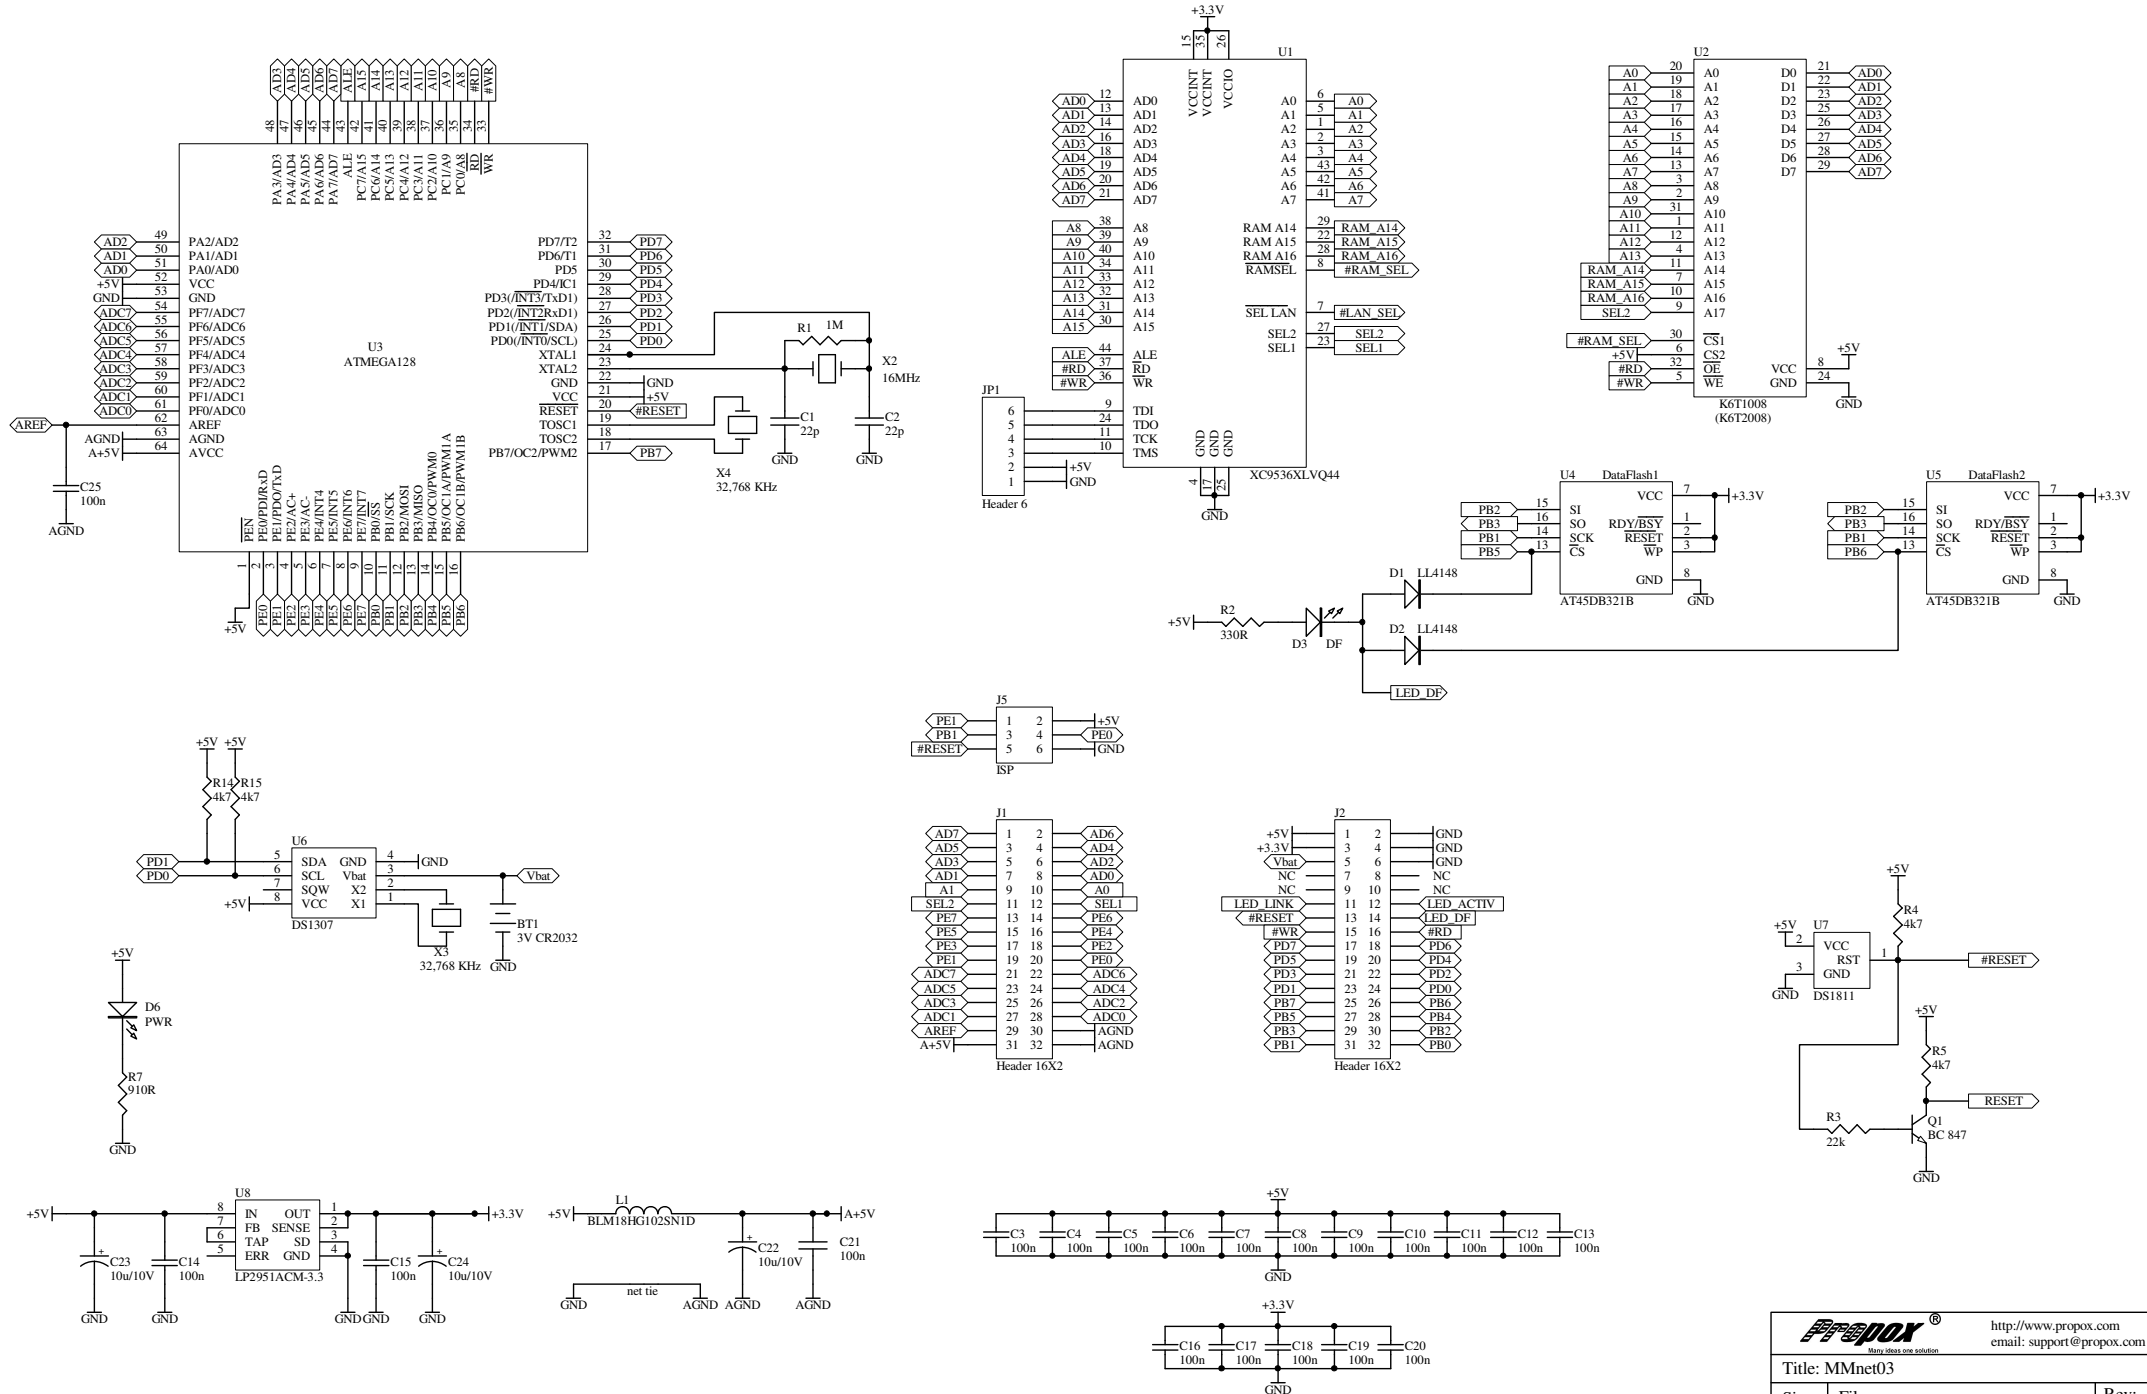

CPU, RAM, DataFlash, RTC

LAN