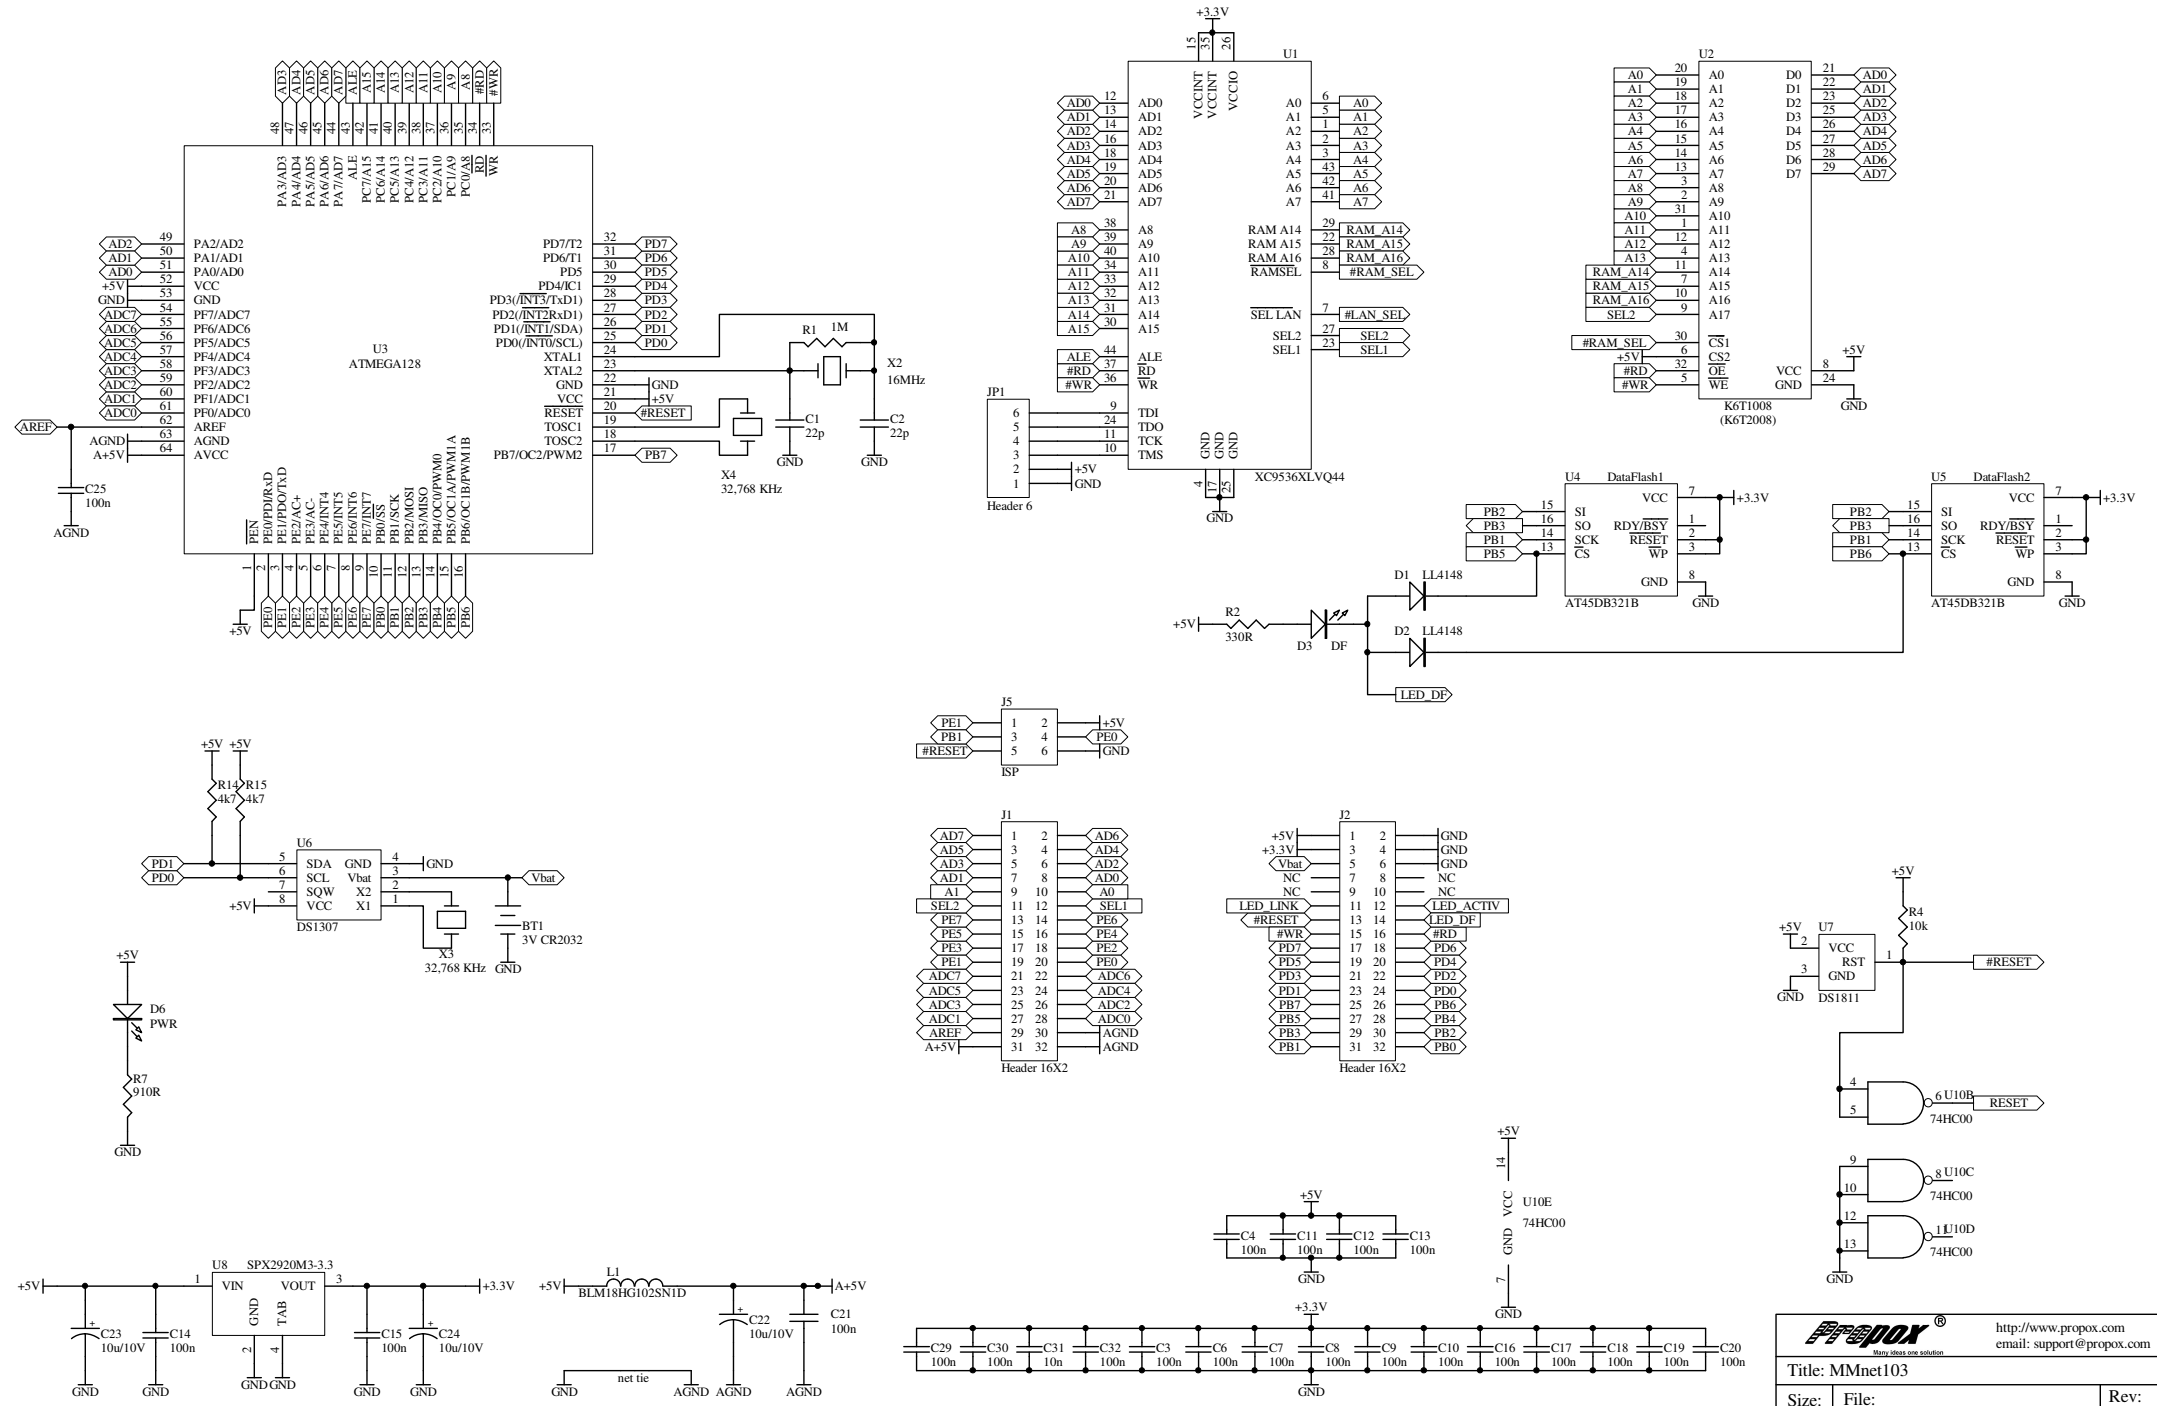

CPU, RAM, DataFlash, RTC

LAN